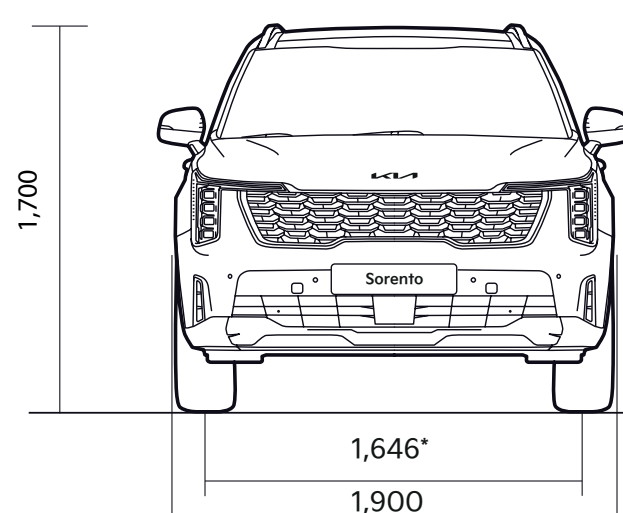

## Náčrt rozmerov.

\* with 19" alloy wheel

\* Sorento ICE \*\* Sorento HEV

**Konfigurovať** >