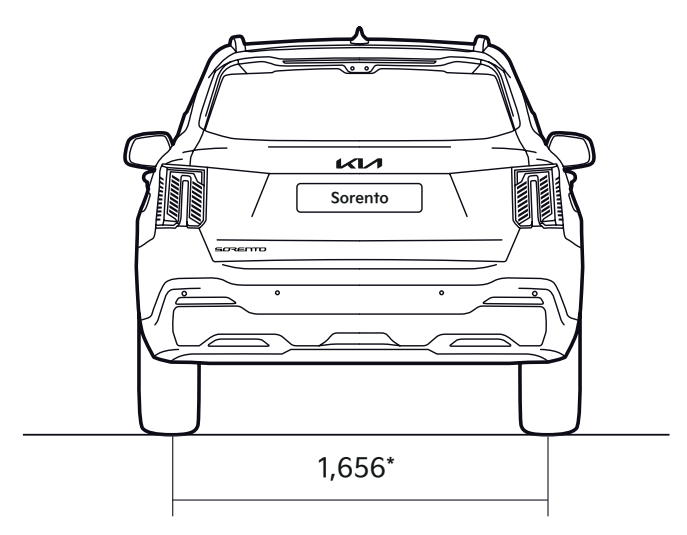

## Náčrt rozmerov.

\* with 19" alloy wheel

\* Sorento ICE \*\* Sorento HEV

**Konfigurovať** >