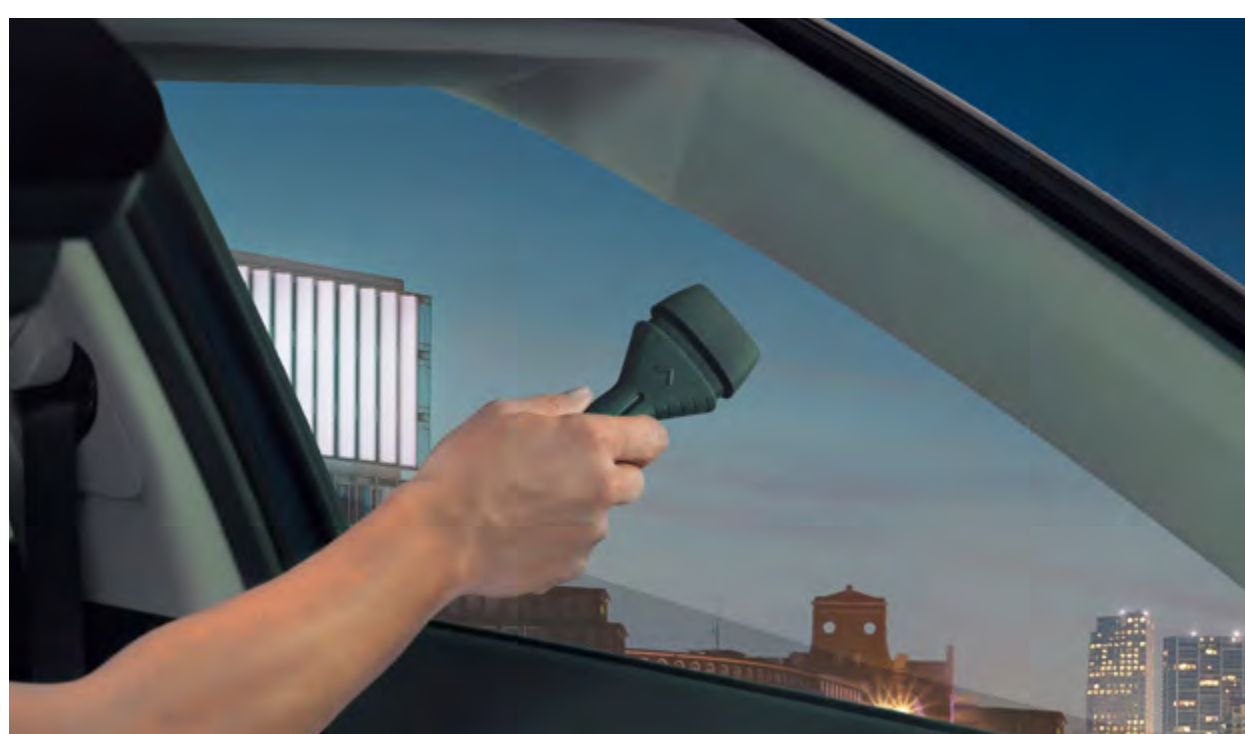

Núdzové bezpečnostné kladivko.

V prípade núdze pritlačte kladivo k oknu. Ultratvrdá keramická hlava vyskočí a rozbije okno. Protišmyková rukoväť je vybavená pokročilým rezačom bezpečnostných pásov. 66946ADE00