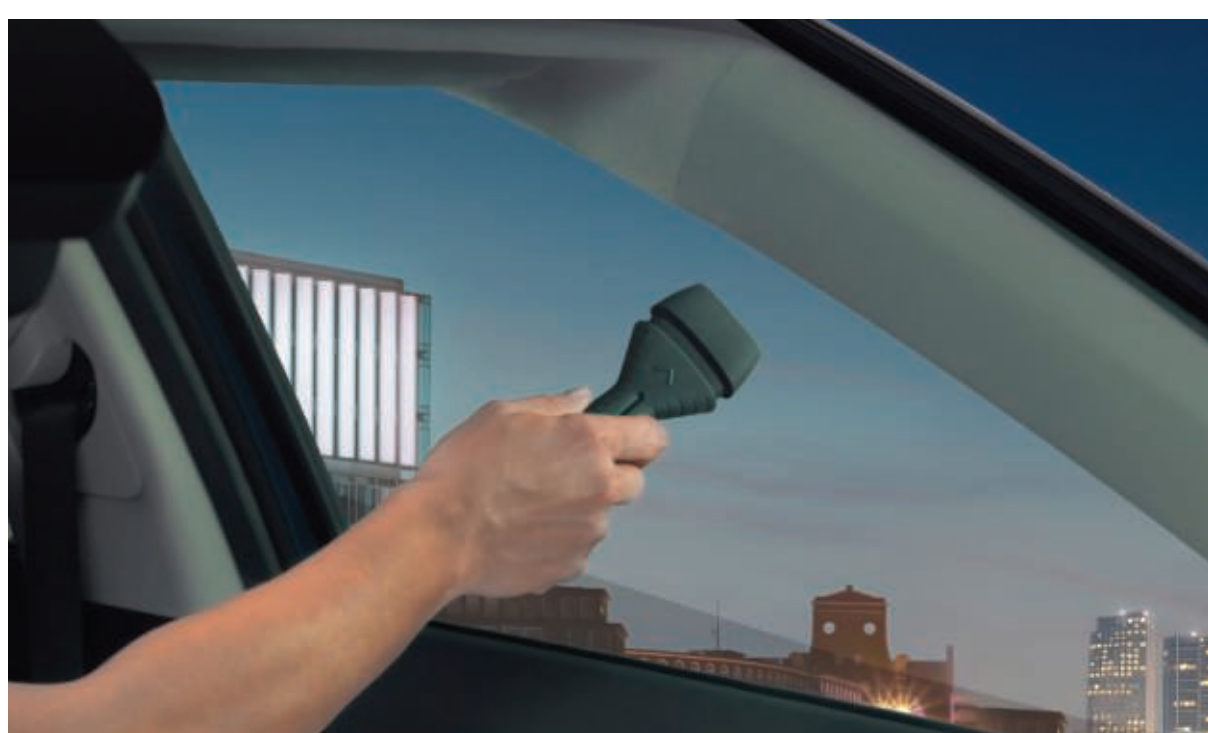

Núdzové bezpečnostné kladivko. 66946ADE00

Na predošlej strane 28 vidieť výstražné svetlo 66945ADE00.