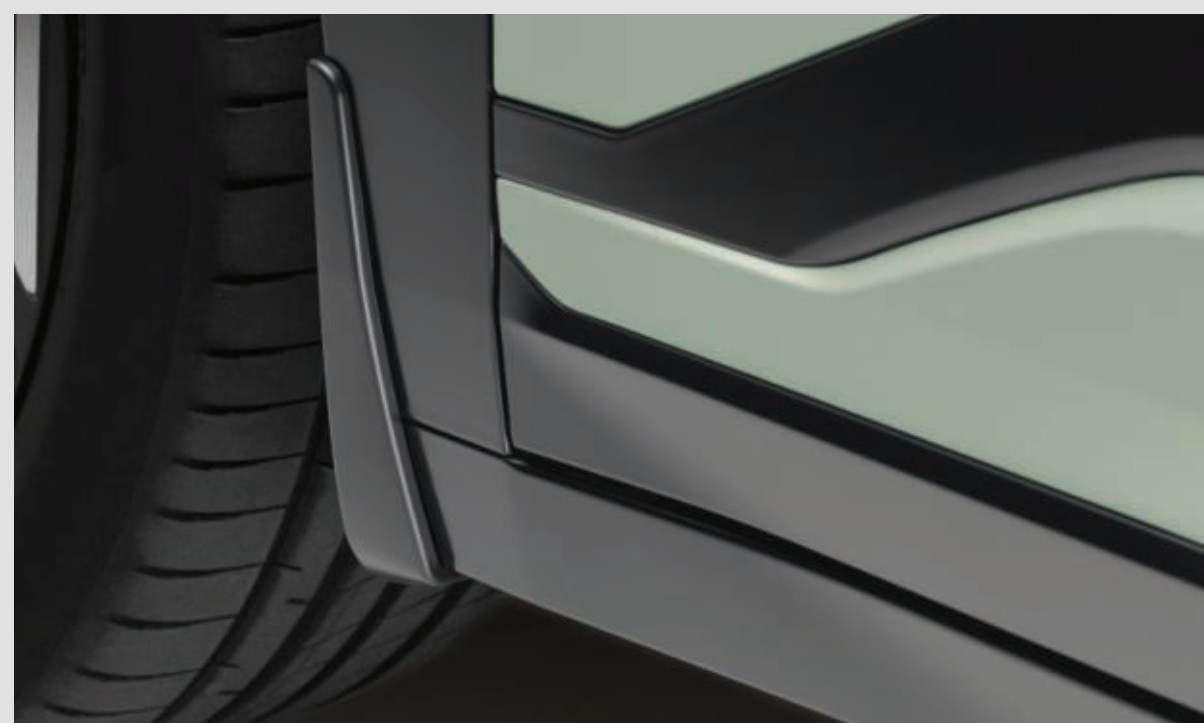

Predné lapače nečistôt.
XVF46ACA00EU