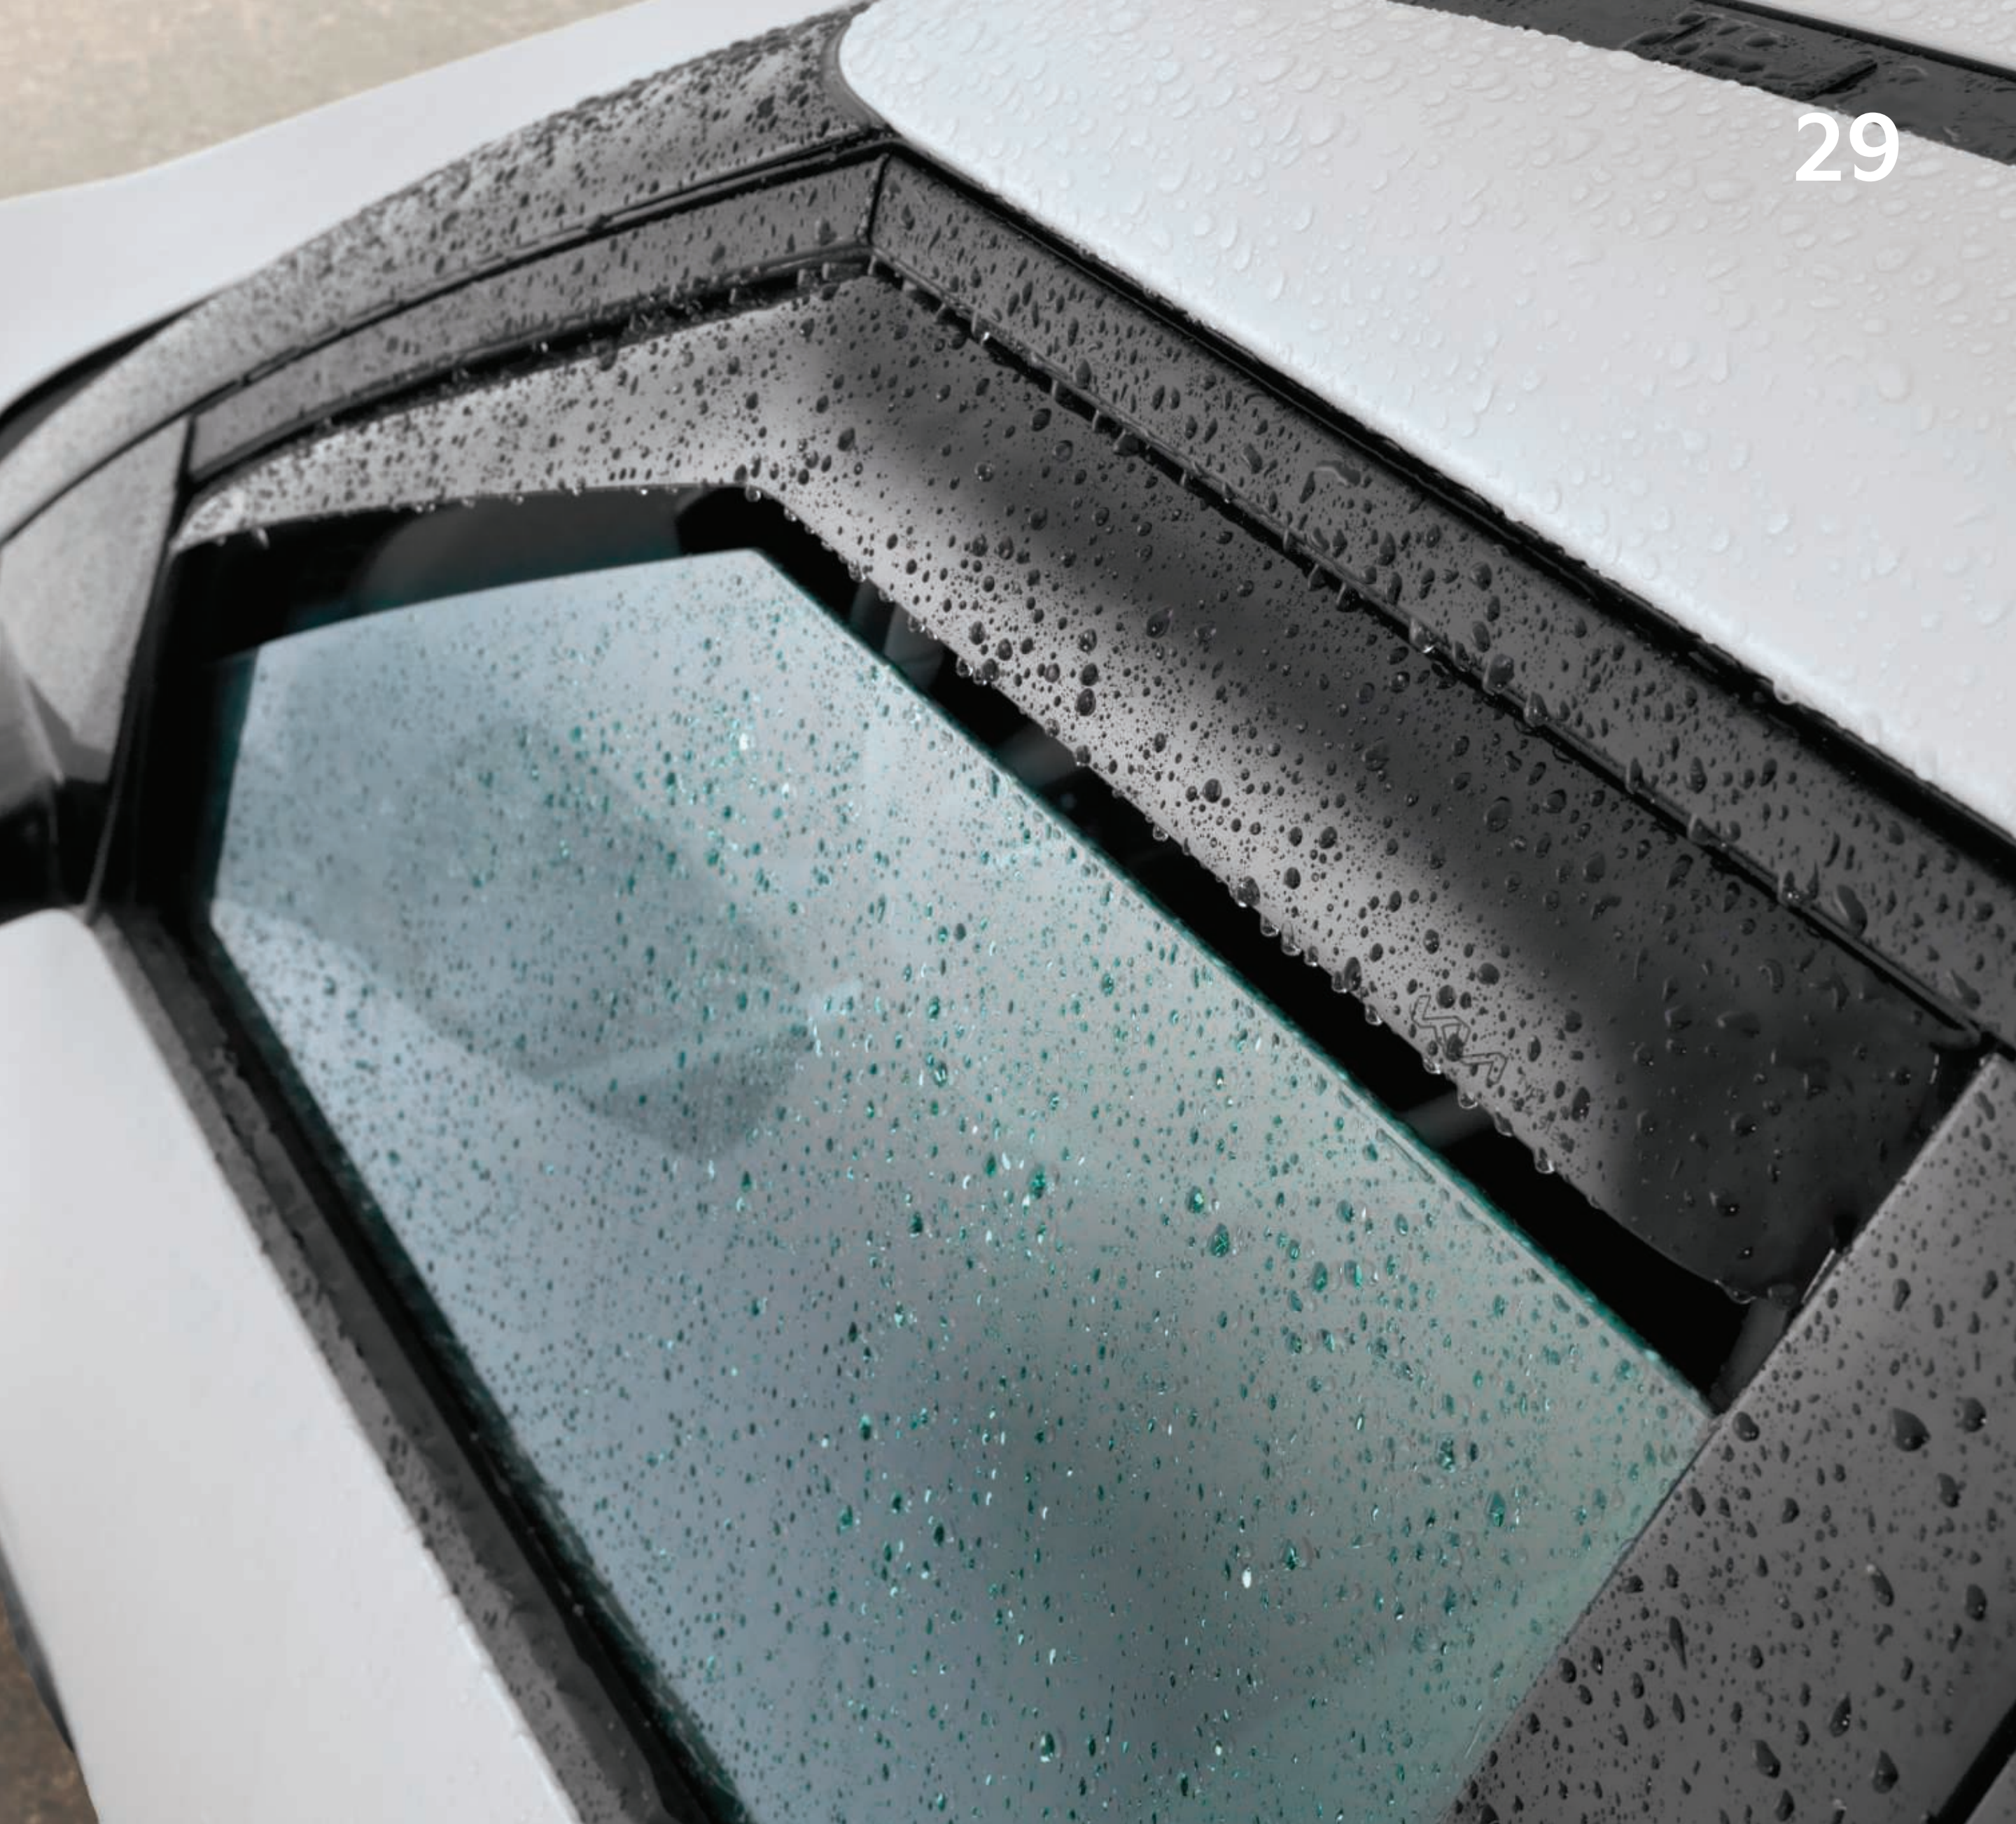

— Komfort

Pohodlie v každom ročnom období.

Vaša EV4 je pripravená bez ohľadu na predpoveď počasia. Premyslené doplnky udržujú v kabíne príjemné prostredie a zábavu pri každej jazde - či prší, sneží, alebo svieti slnko.