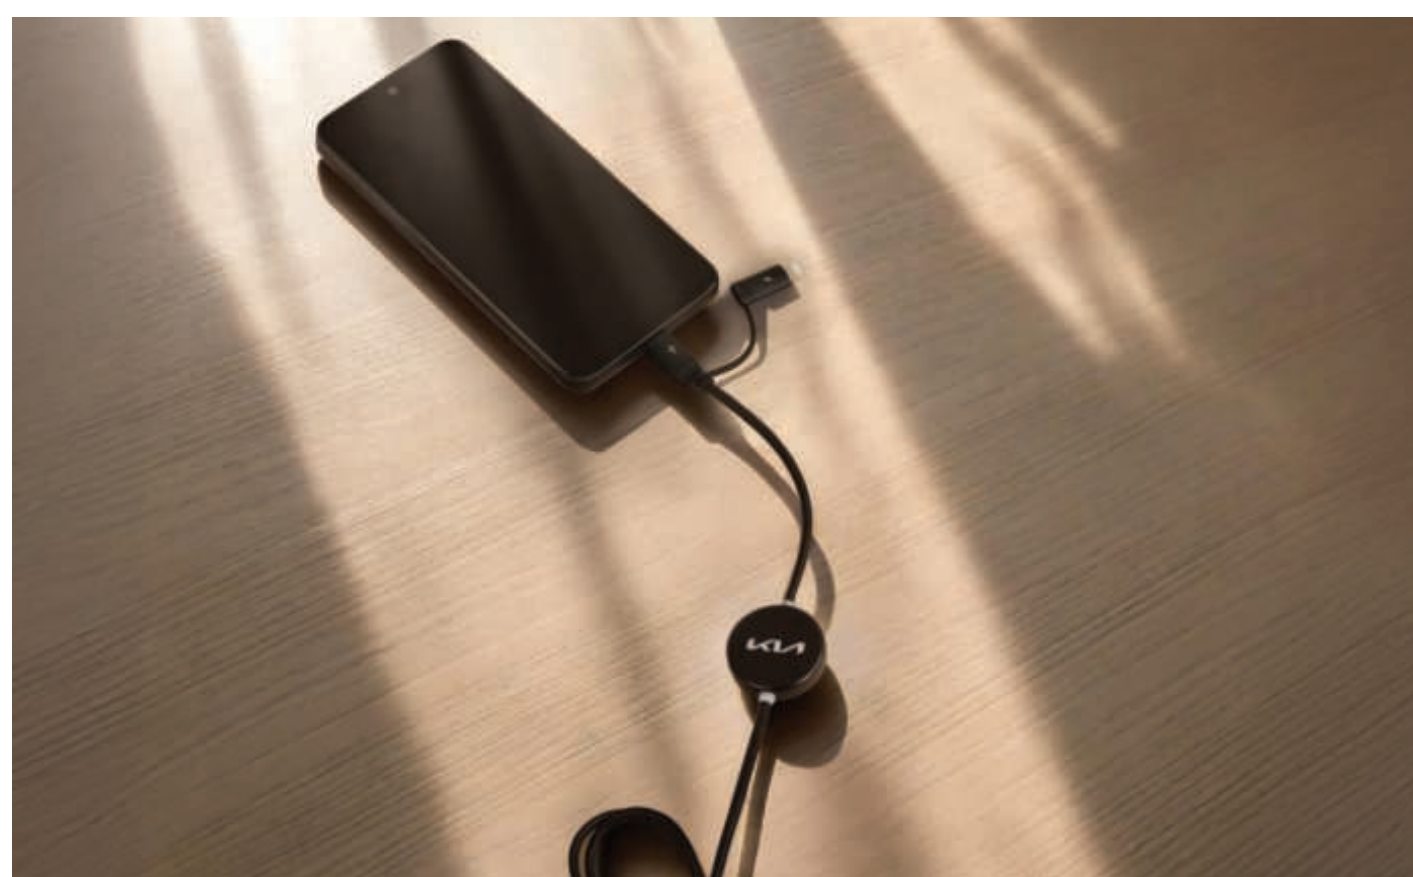

**Viacúčelový USB kábel Kia.
66951ADE4501**