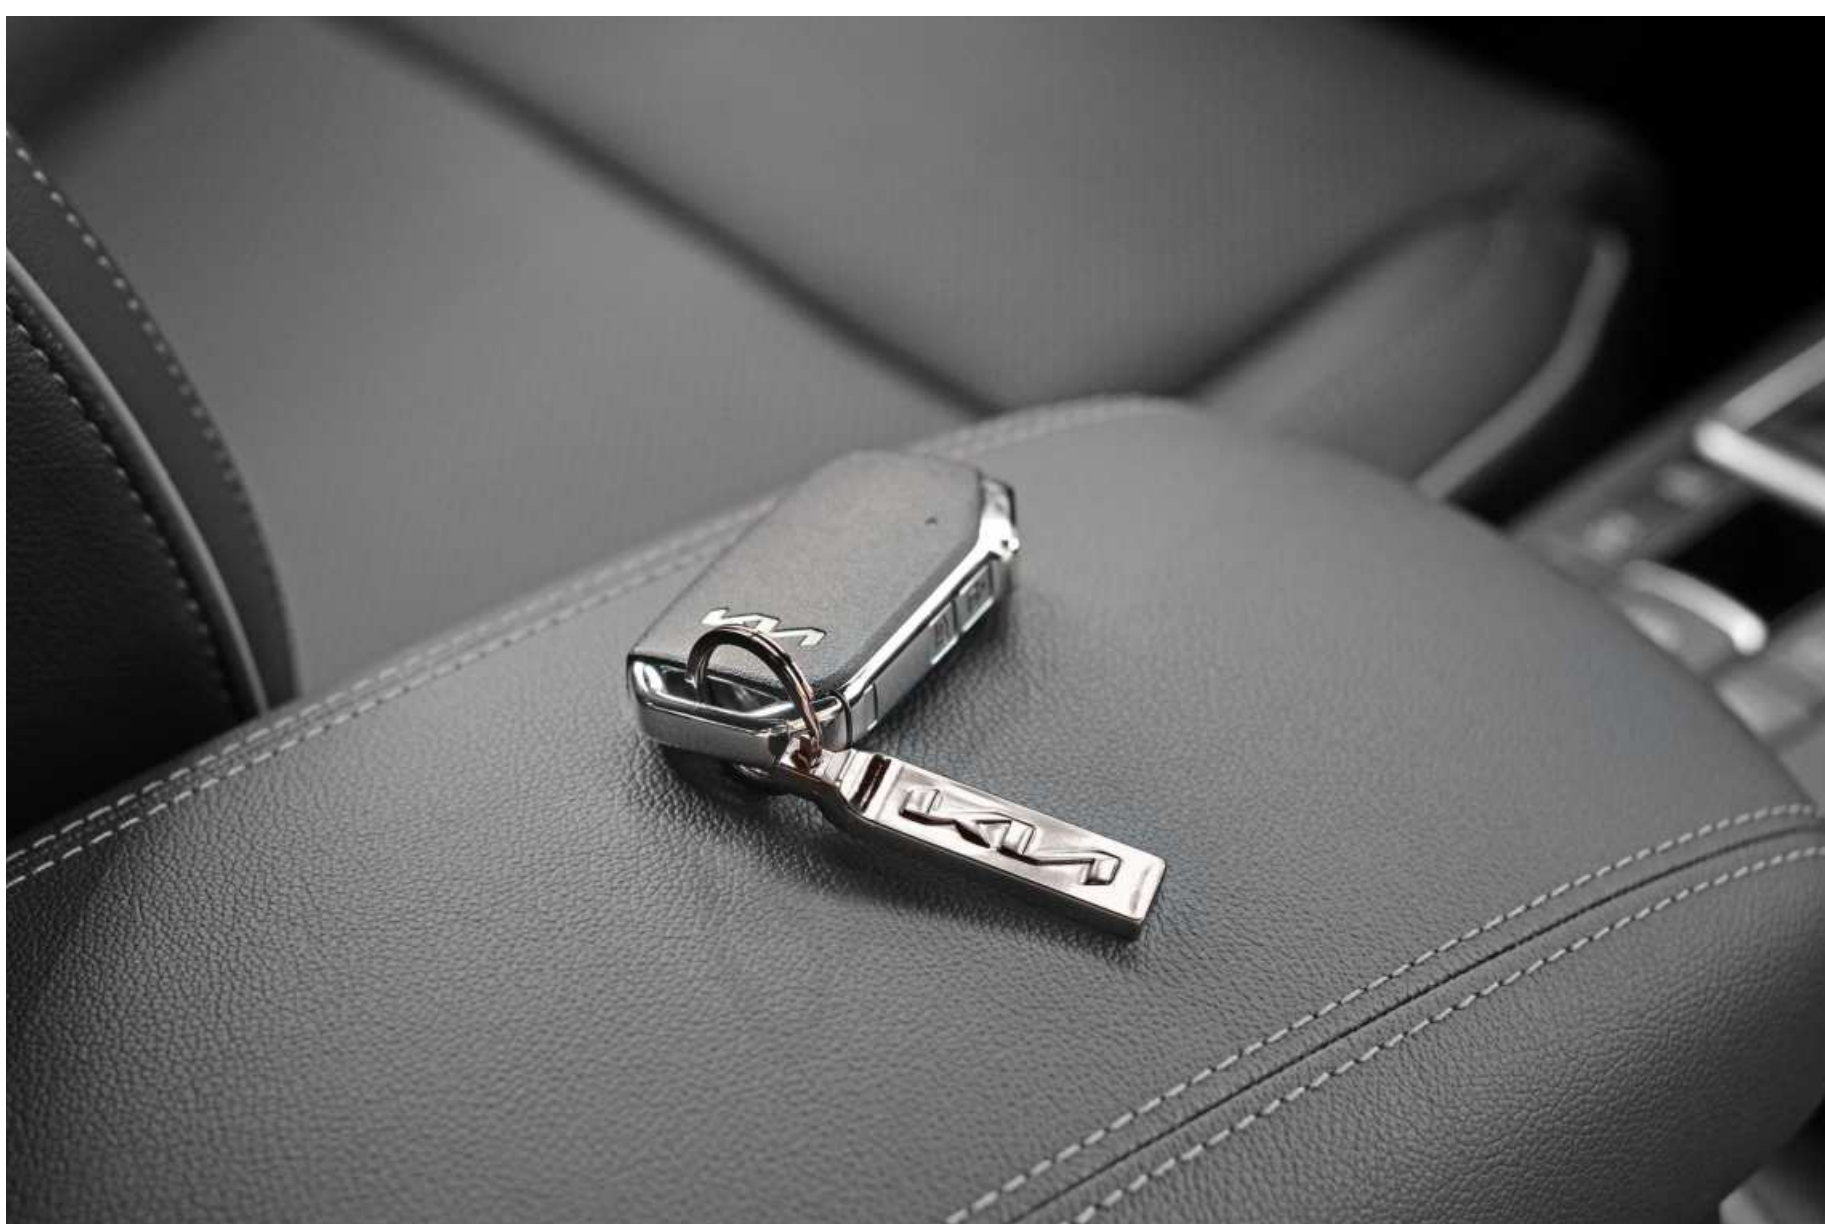

Kia kľúčenka.
66951ADE2701