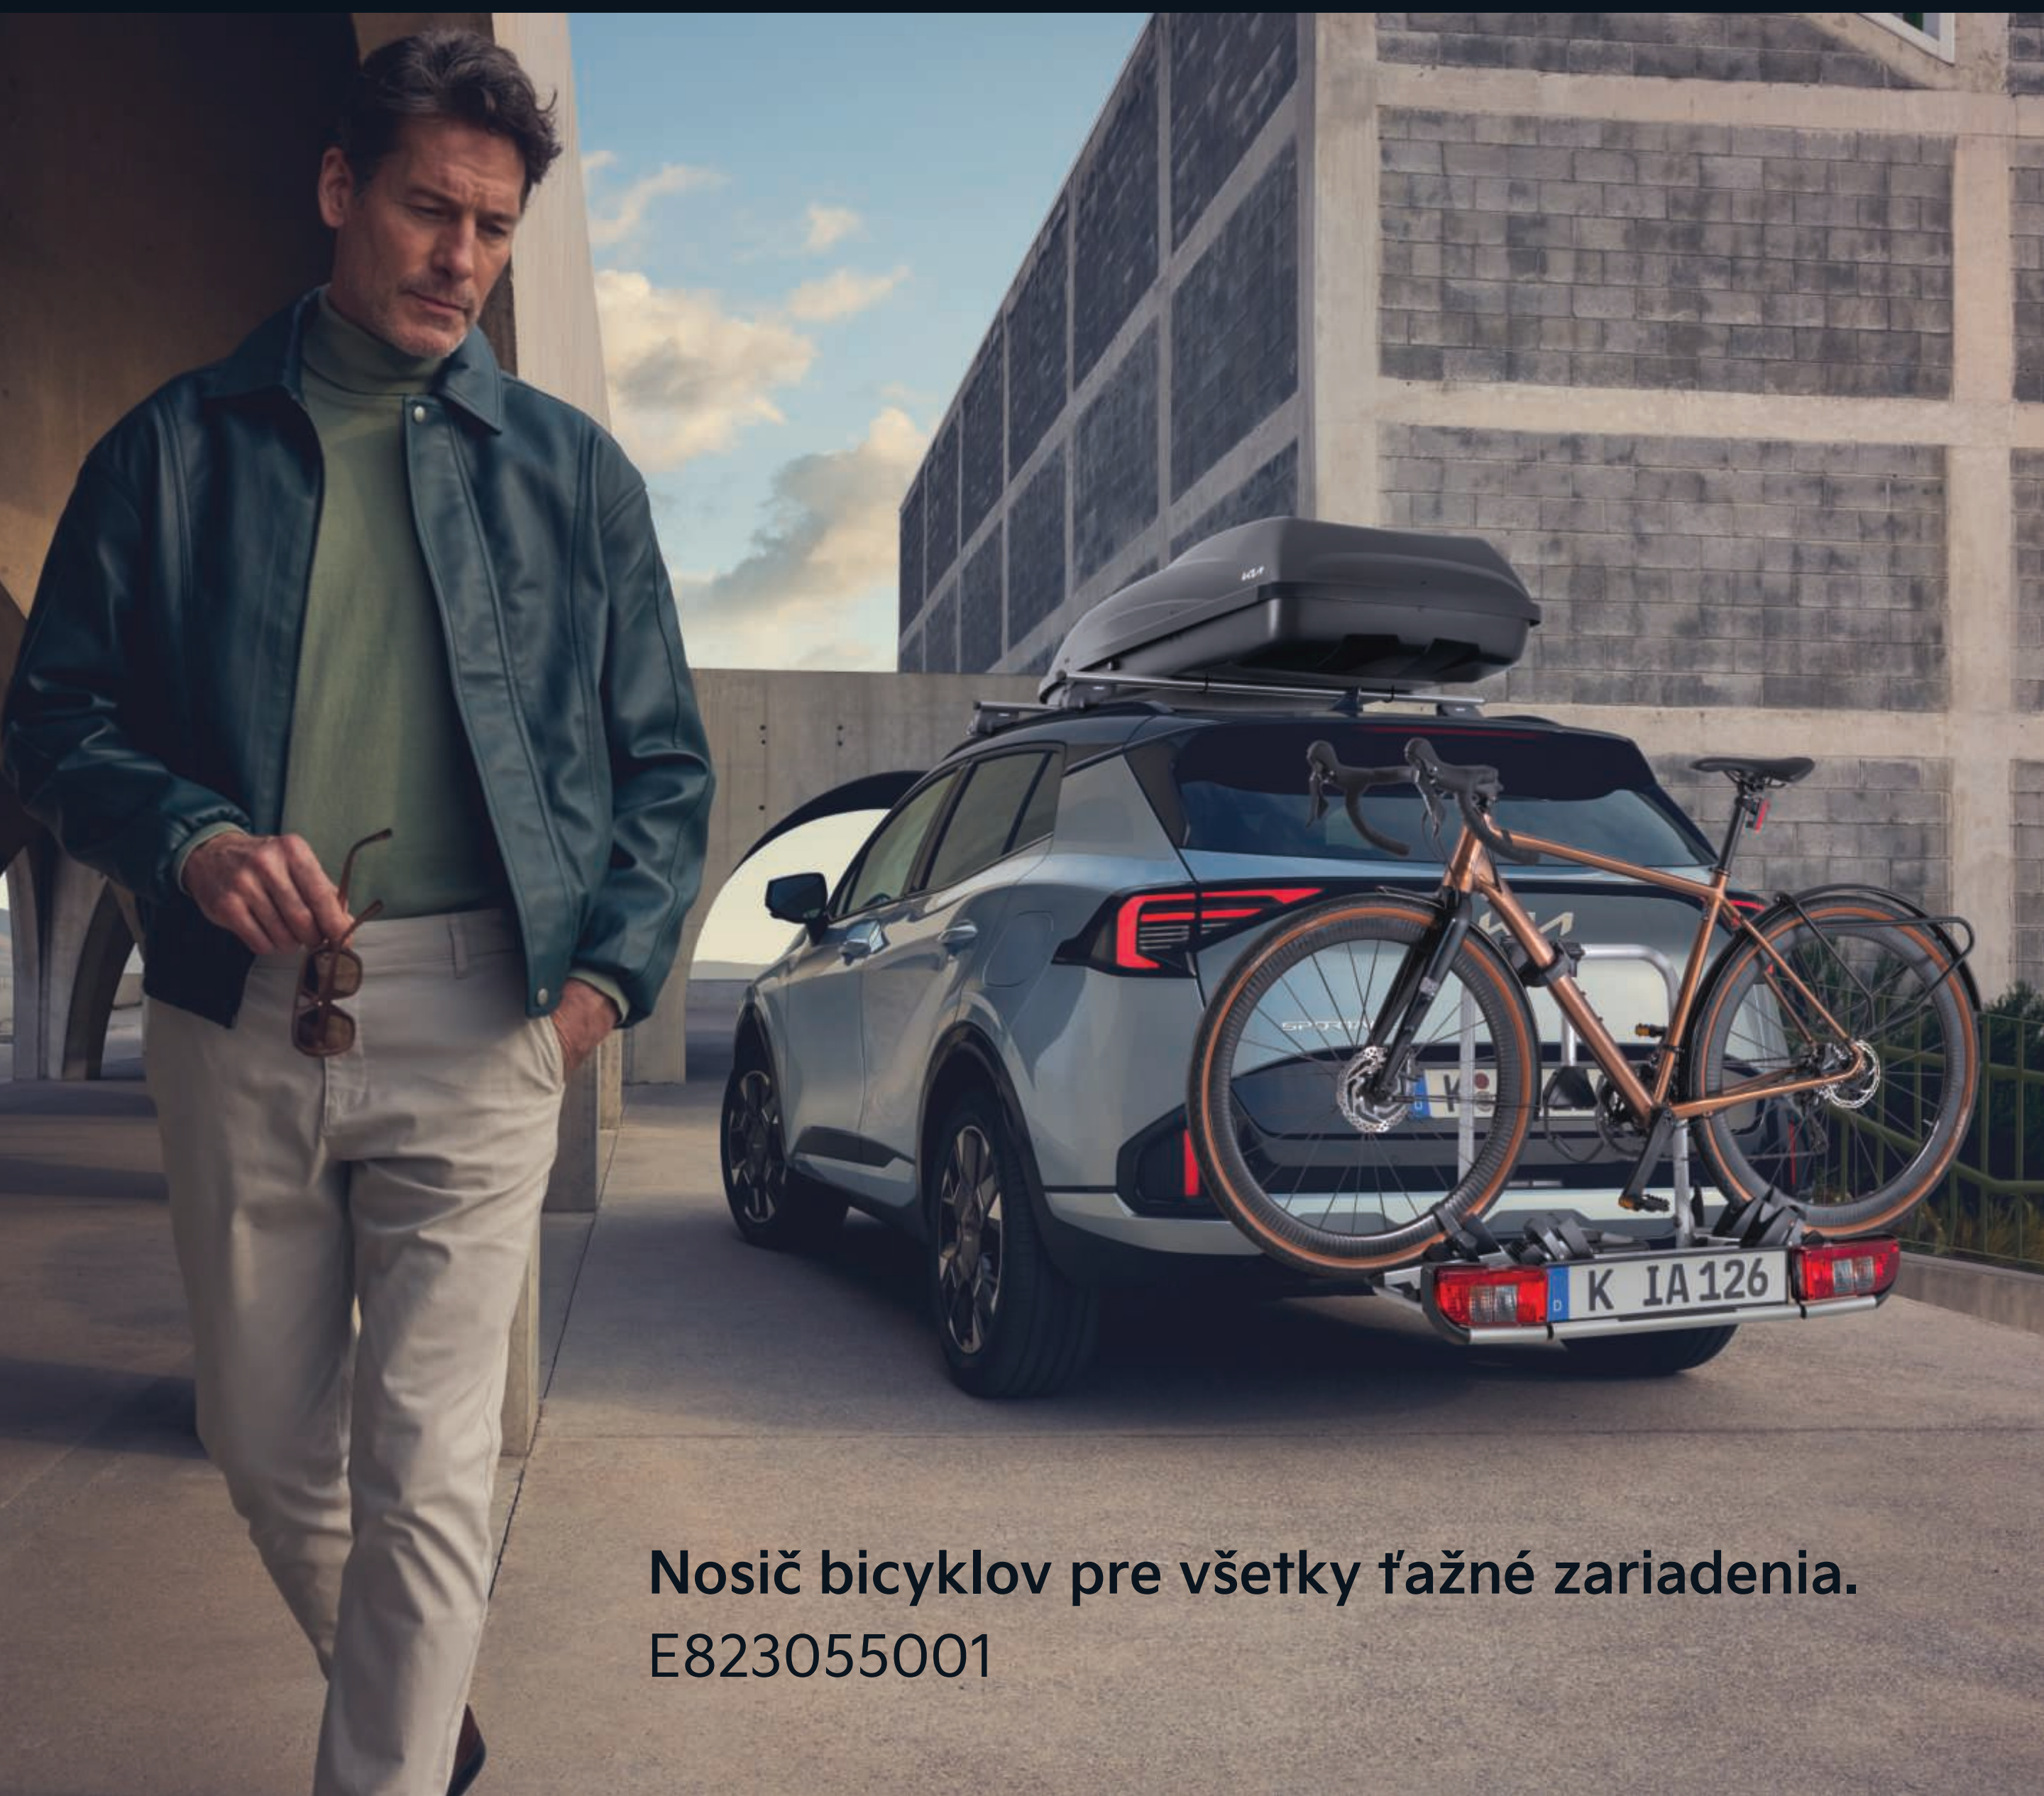

Textilné snehové návleky.
66406ADE20

Preprava

Vytvorte si vlastné príbehy.

V prípade nového modelu Sportage neexistujú takmer žiadne hranice z hľadiska expedícií, ktoré s ním môžete zažiť. Zájdite na vzdialené miesta, odkiaľ môžete na horských bicykloch alebo peši vyraziť v ústrety novým dobrodružstvám. Naše nové výsuvné ťažné zariadenie je úžasne praktické, kým prvky montované na strechu otvárajú celý svet nových príležitostí. Jedinou hranicou je vaša predstavivosť.