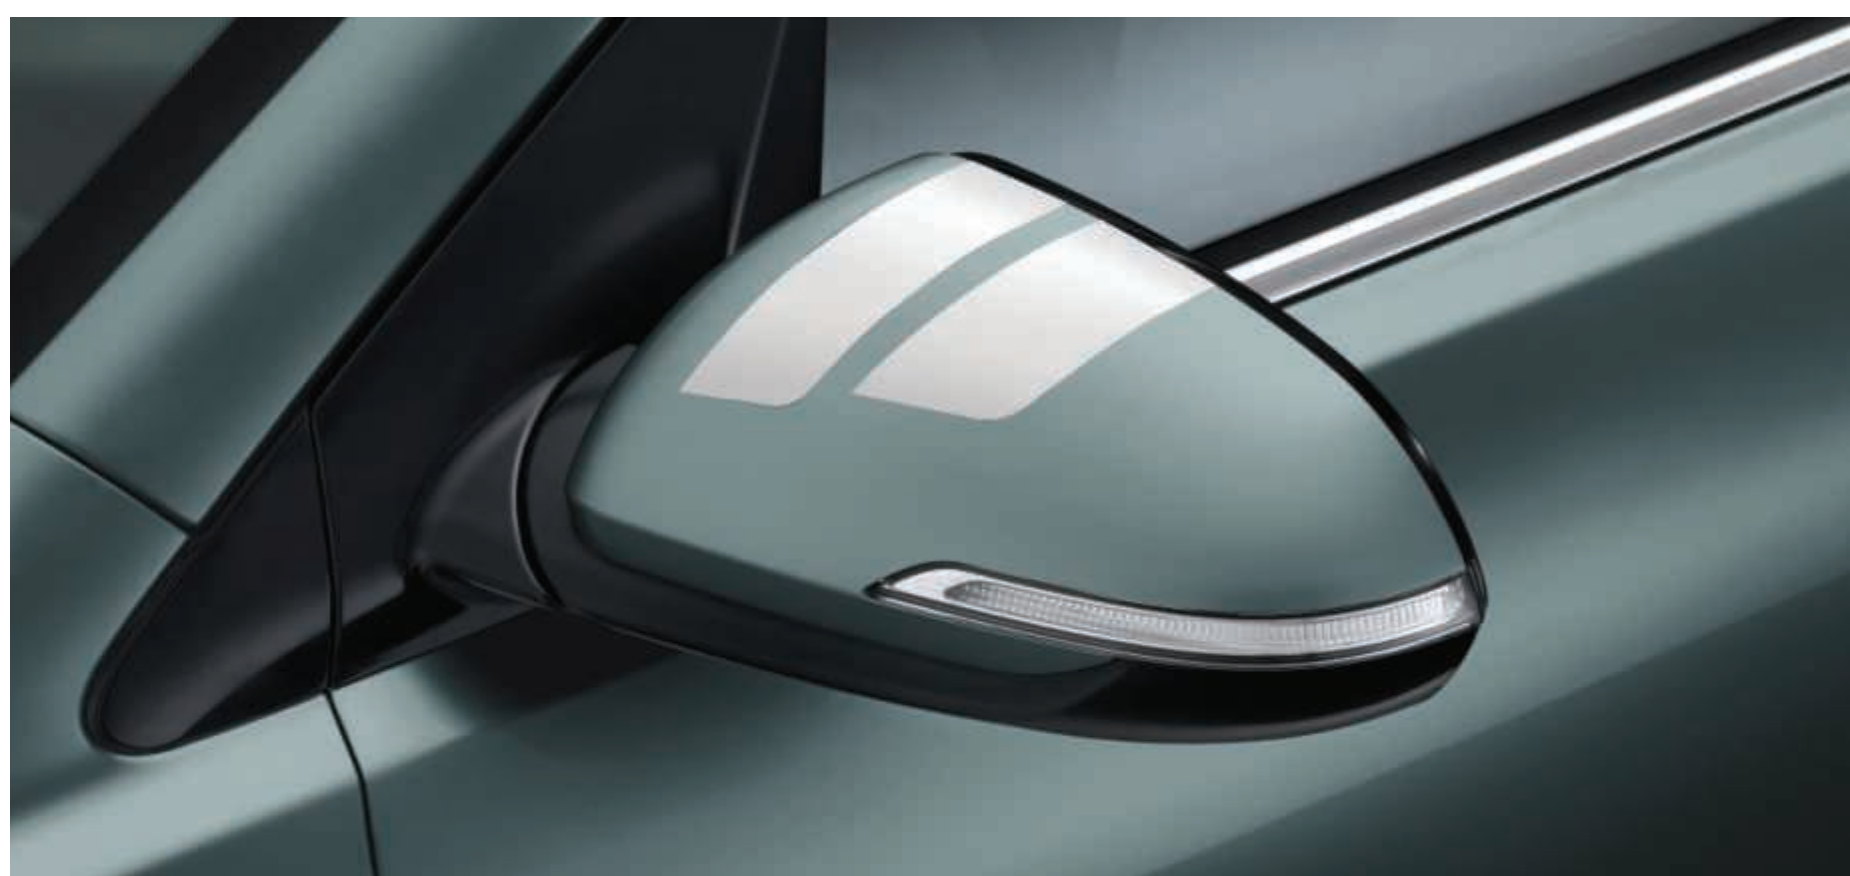

Polepy vonkajších spätných zrkadiel,
biele. H8430ADE00WH